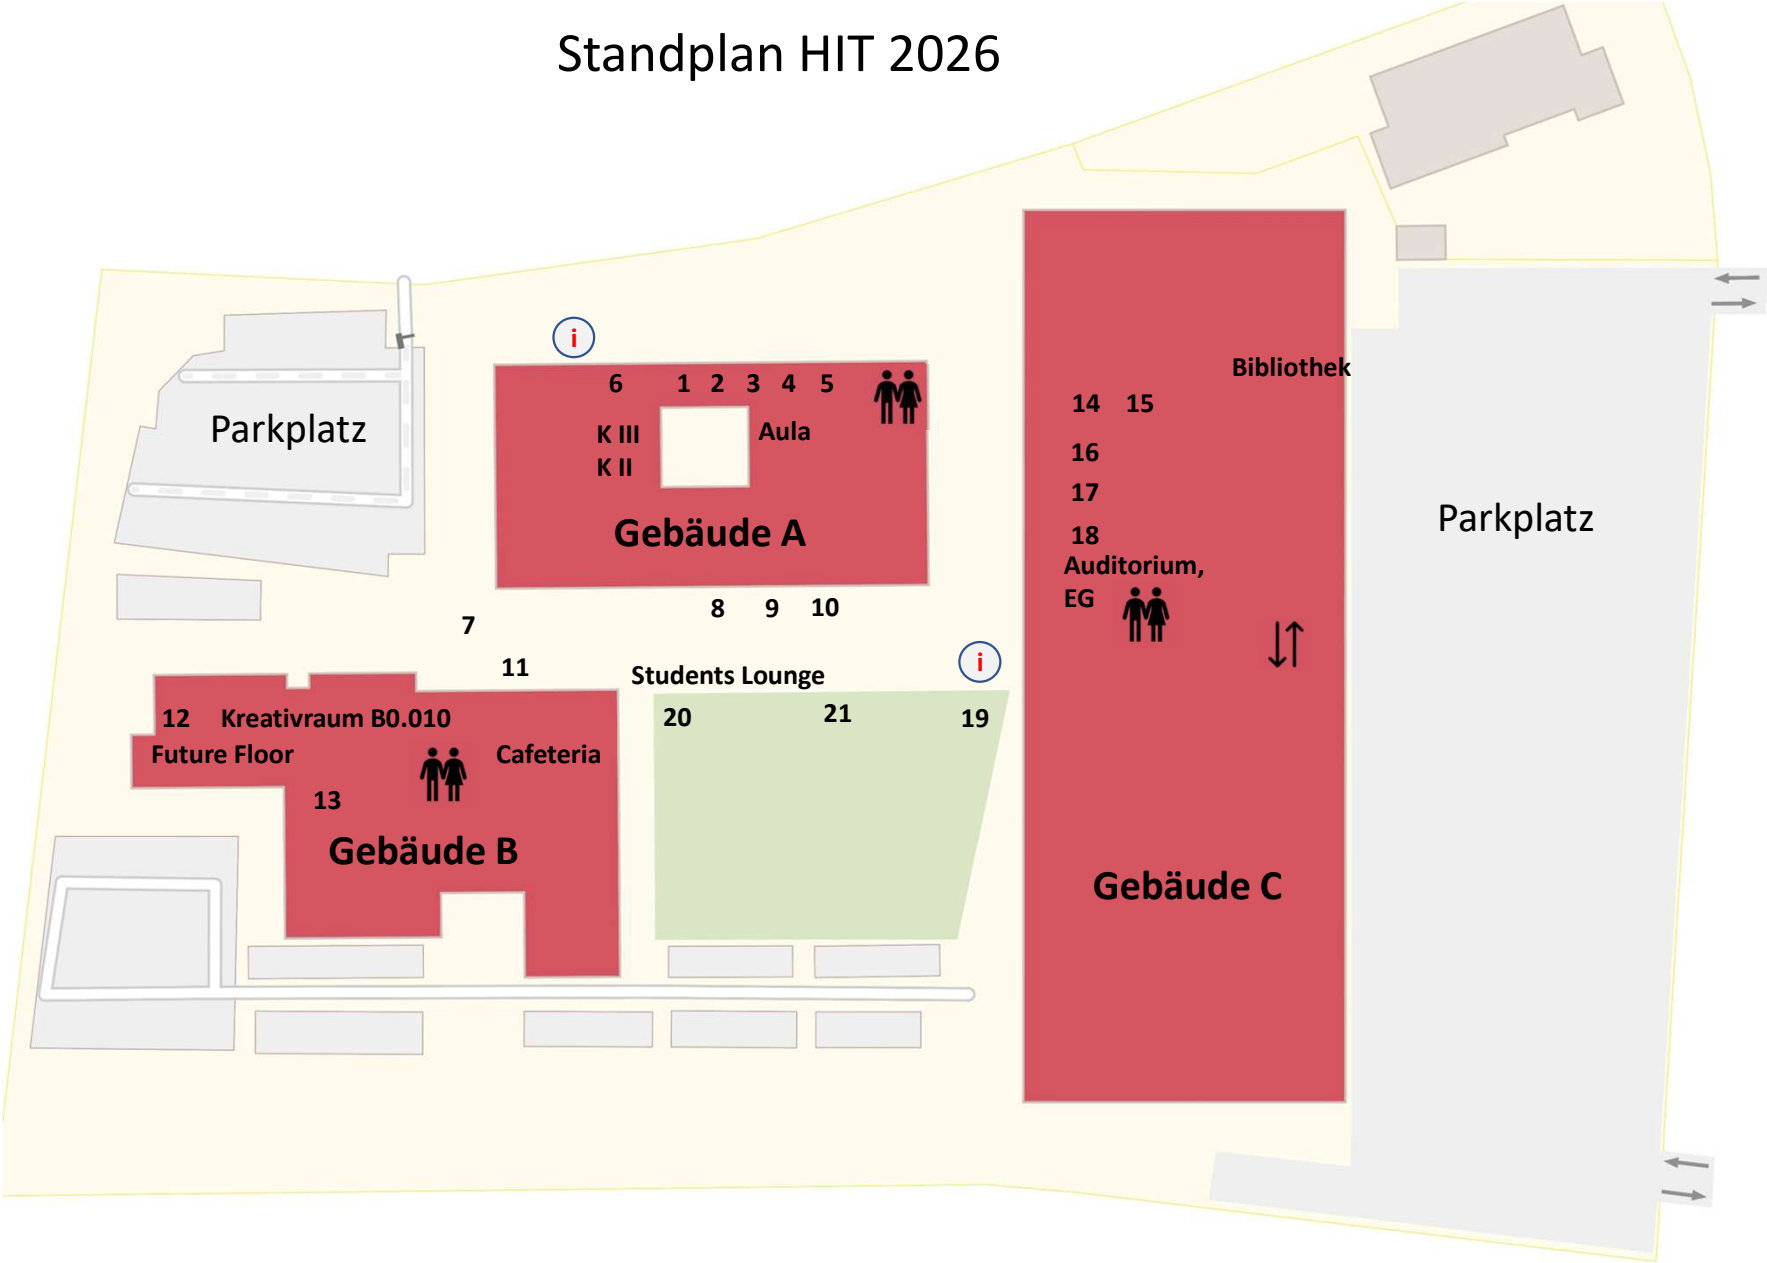

# Standplan HIT 2026

## Willkommen zum Hochschulinfotag der HWG LU!

### Gebäude A

- i** Welcome und Info-Point
- 1** Fachbereich 1 Management – Controlling - Healthcare
- 2** Ostasieninstitut
- 3** Fachbereich 2 Intern. BWL / Intern. Wirtschaftsinformatik
- 4** Fachbereich 2 Marketing und Personalmanagement
- 5** Graduate School Rhein-Neckar
- 6** Fachbereich 3 Dienstleistungen und Consulting
- Aula
- Workshops A0.002
- Vortragsraum A0.004

### Gebäude B

- Mensa Cafeteria
- Future Floor
- Kreativraum B0.010
- 12** Experimentierräume Institut für Beschäftigung und Employability
- 13** HWG-LU E-Sports Community